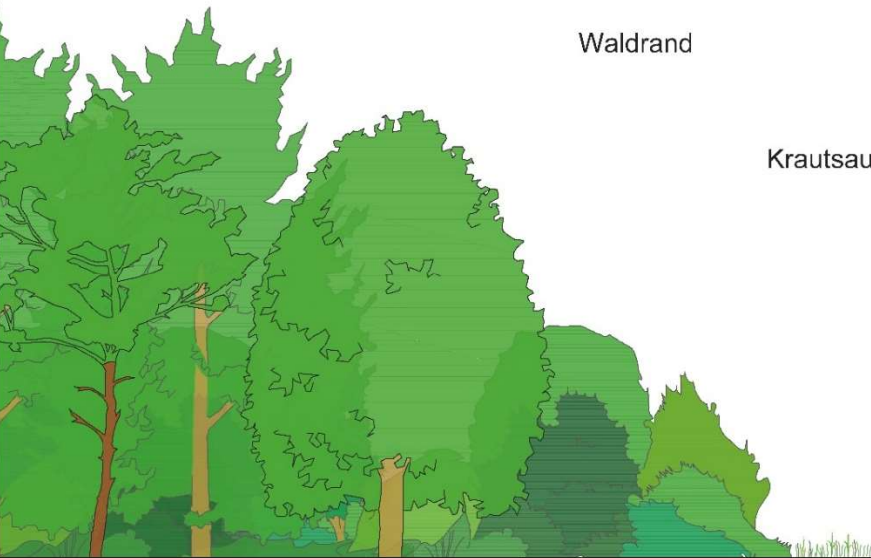

Wald

Waldrand

Krautsaum

Weg

Buchenwald

Übergang mit Eichen

Waldrand (7m)

Krautsaum (3m)

Legende

Gestaltungsausprägung

 Buchenwald

 gestufter Waldrand

 Krautsaum

*Längenangaben beziehen sich auf Buchenwaldaufforstung