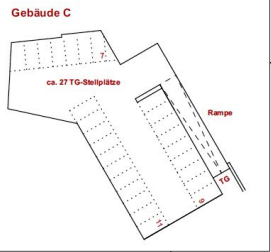

Quelle: GoogleEarthPro

Bearbeitung

Enderweit + Partner GmbH
www.enderweit.de

Plangebietsgröße: ca. 1,3 ha

Maßstab 1:1.000